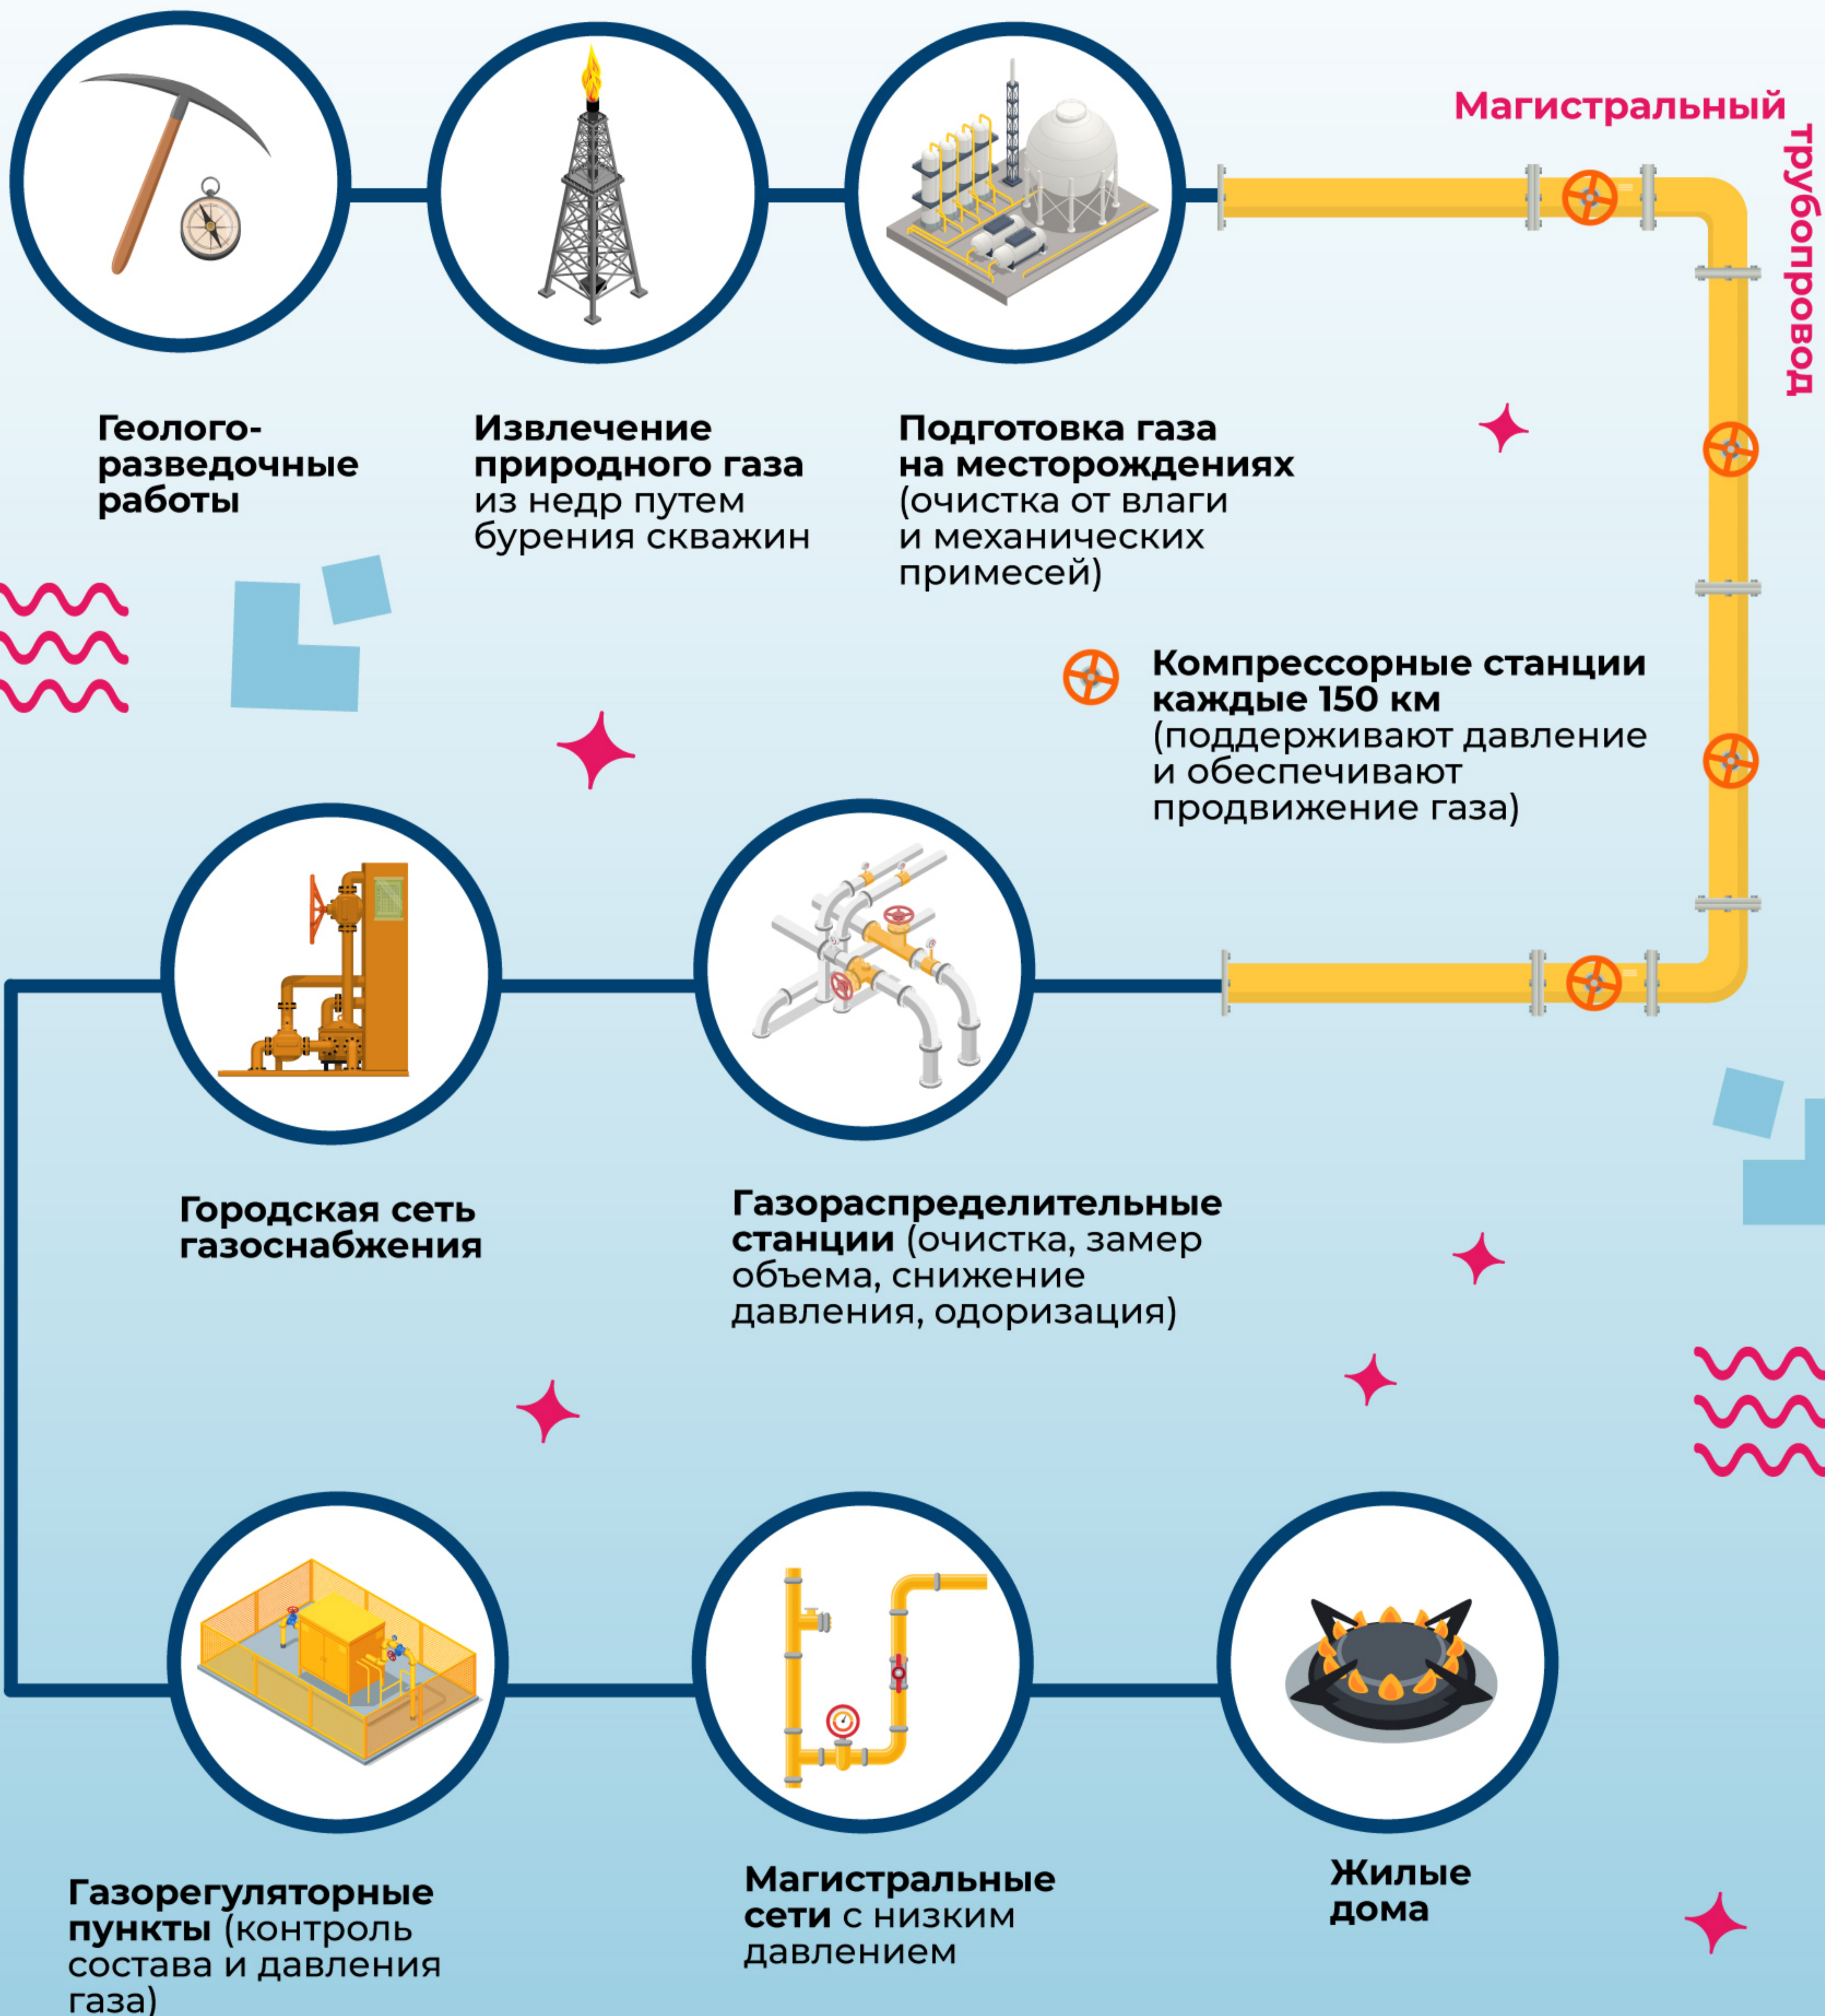

КАК ГАЗ ПРИХОДИТ К НАМ В ДОМ